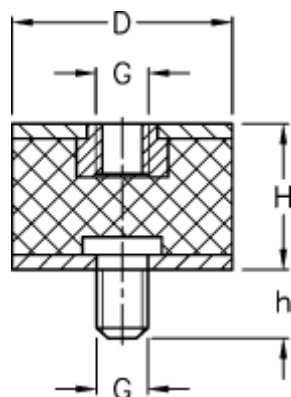

Varenummer: 51201342137910
Beskrivelse: KLEE Vibrationsdæmper type 2
70-70-2, M12/M12x37, NR - 57 shore

Mål

D = 70
G = M12
h = 37
H = 70